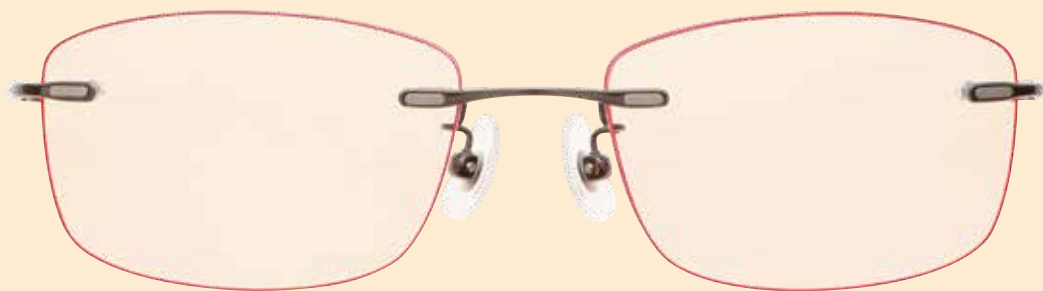

ベーシックタイプ スクエア型 1
FL-1002 BR-1 SQ1

Black
ブラック

Brown
ブラウン

Red
レッド

Gray
グレー

White
ホワイト

FL-1001

FL-1002

FL-1003

FL-1004

FL-1005

FL-1006

対応サイズ ⑤3 / 55

カタログに掲載しているのは○がついているサイズになります。

ベーシックタイプ スクエア型 2

FL-1002 GR-1 SQ2

FL-1004

FL-1005

FL-1006

対応サイズ ⑤2 / 54

カタログに掲載しているのは○がついているサイズになります。

ベーシックタイプ オーバル型
FL-1002 G-1 OV1

Black
ブラック

Brown
ブラウン