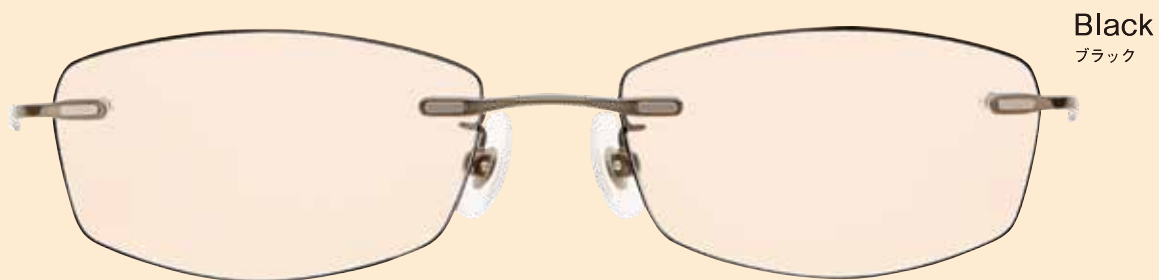

スマートタイプ スクエア型 1

FL-1004 KH-1 SQ1

FL-1001

FL-1002

FL-1003

FL-1004

FL-1005

FL-1006

対応サイズ ⑤4 / 56

カタログに掲載しているのは○がついているサイズになります。